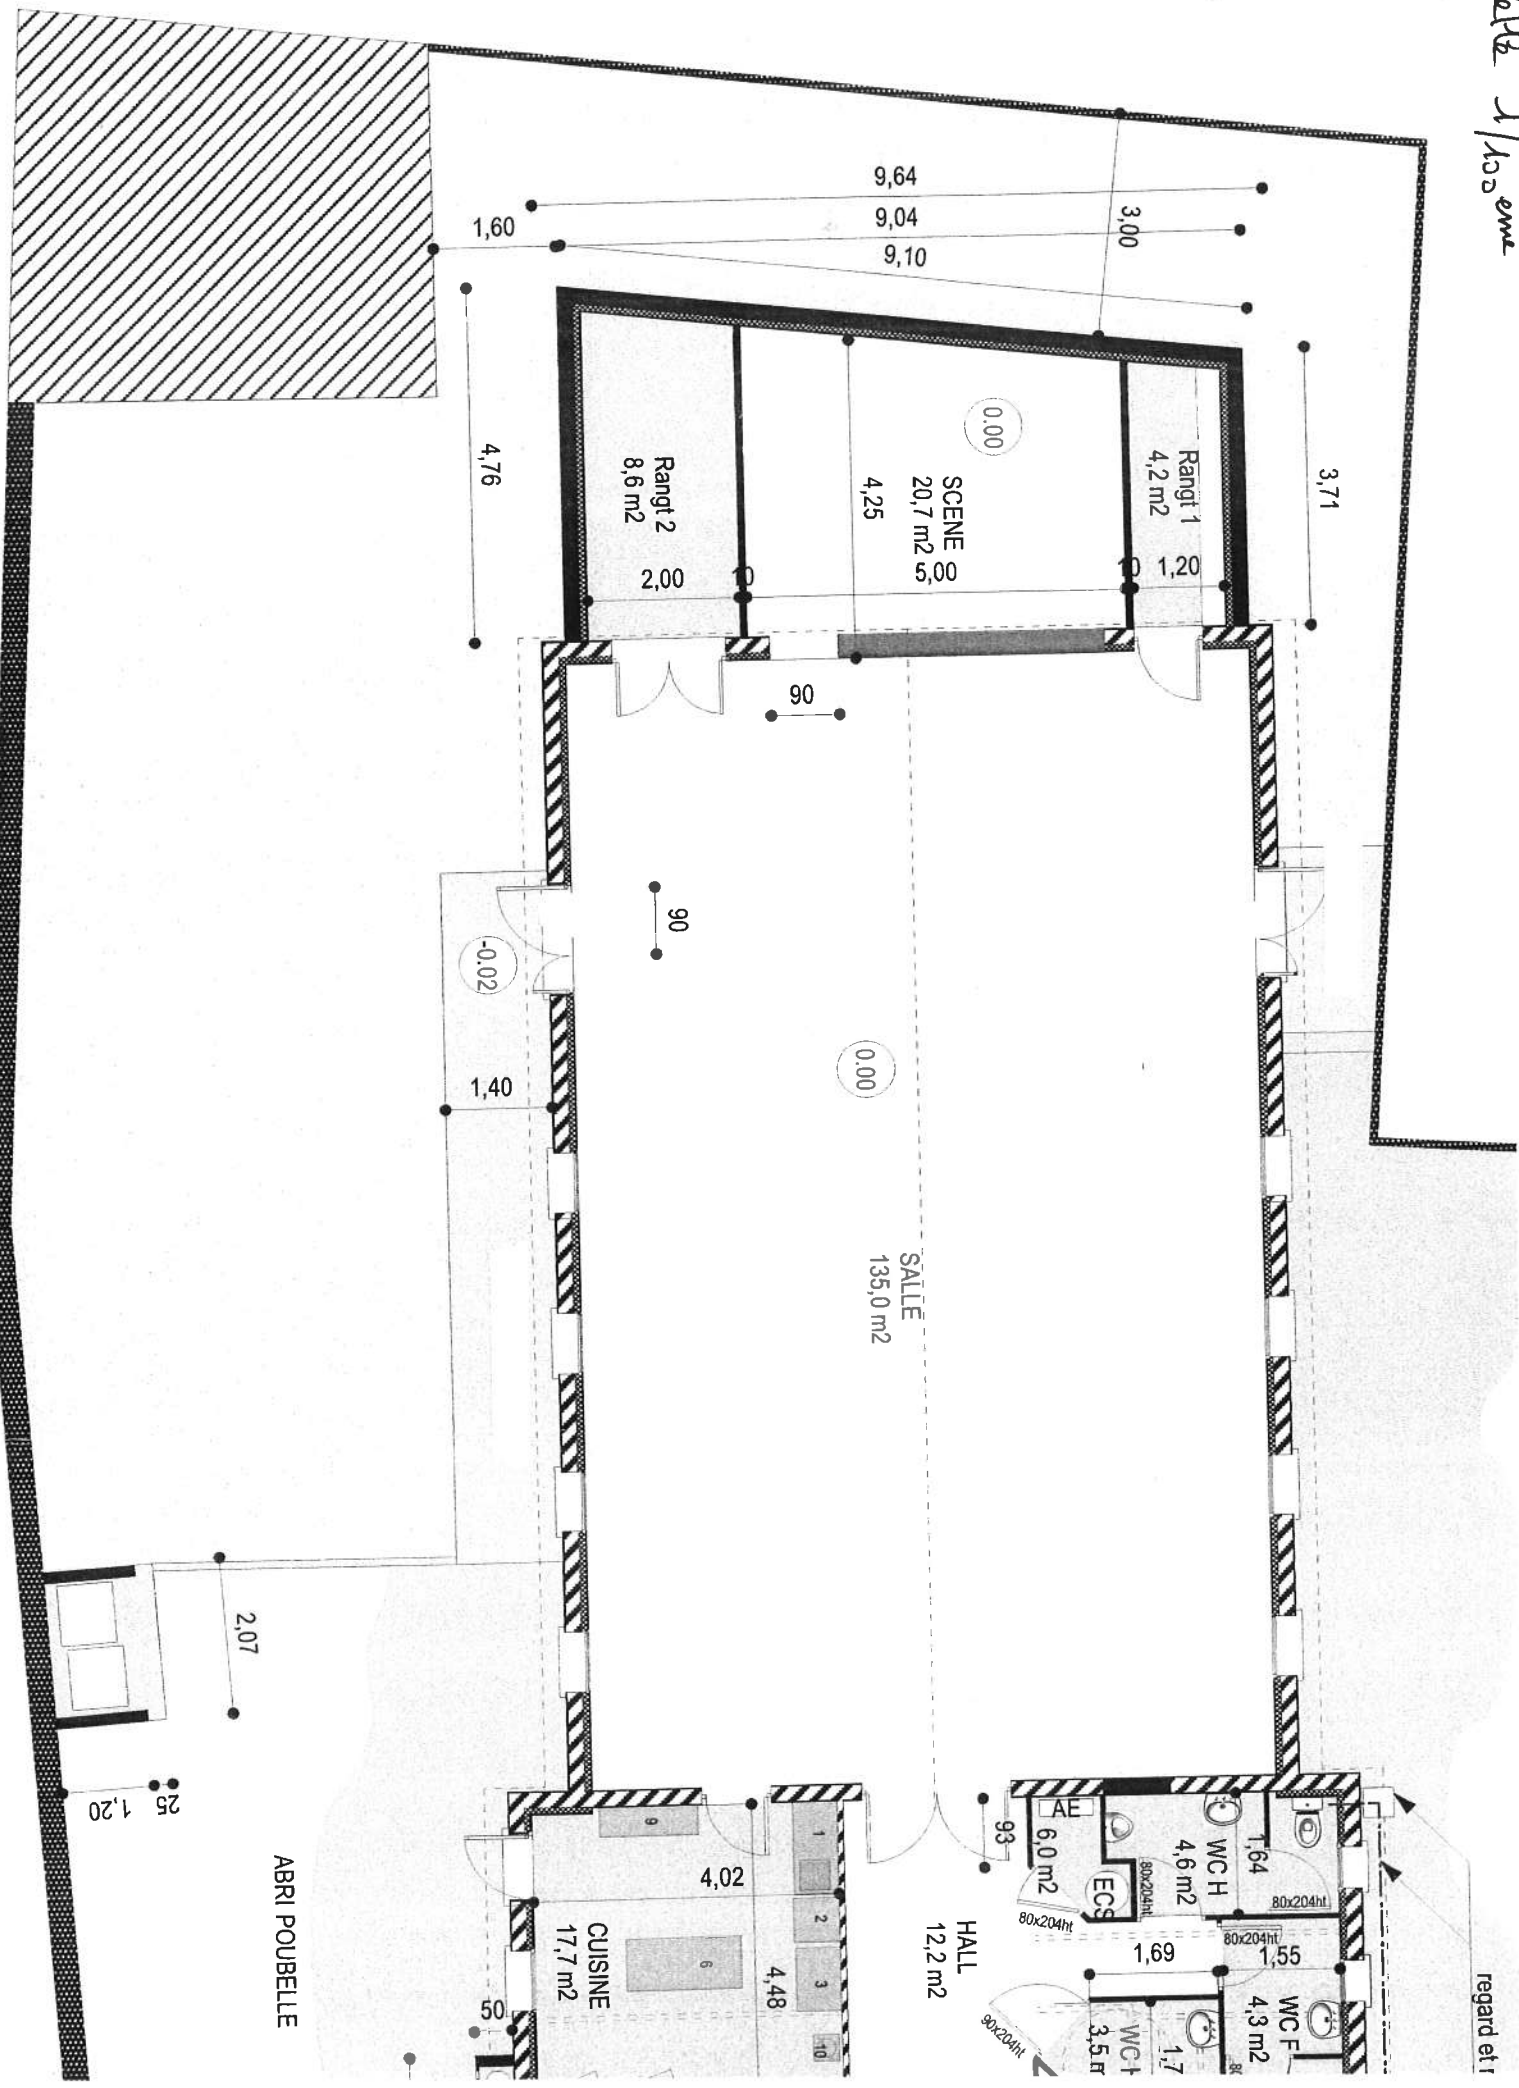

edR&P 1/105ème

regard et r

ABRI POUBELLE

SALLE
135,0 m²

0,00

SCENE
20,7 m²
4,25

Rangt 1
4,2 m²
1,20

Rangt 2
8,6 m²
2,00

0,00

-0,02

2,07

25
1,20

HALL
12,2 m²

CUISINE
17,7 m²

WC H
4,6 m²

WC F
4,3 m²

WC T
3,5 m²

4,02

4,48

50

AE
6,0 m²

ECS

1,64

1,7